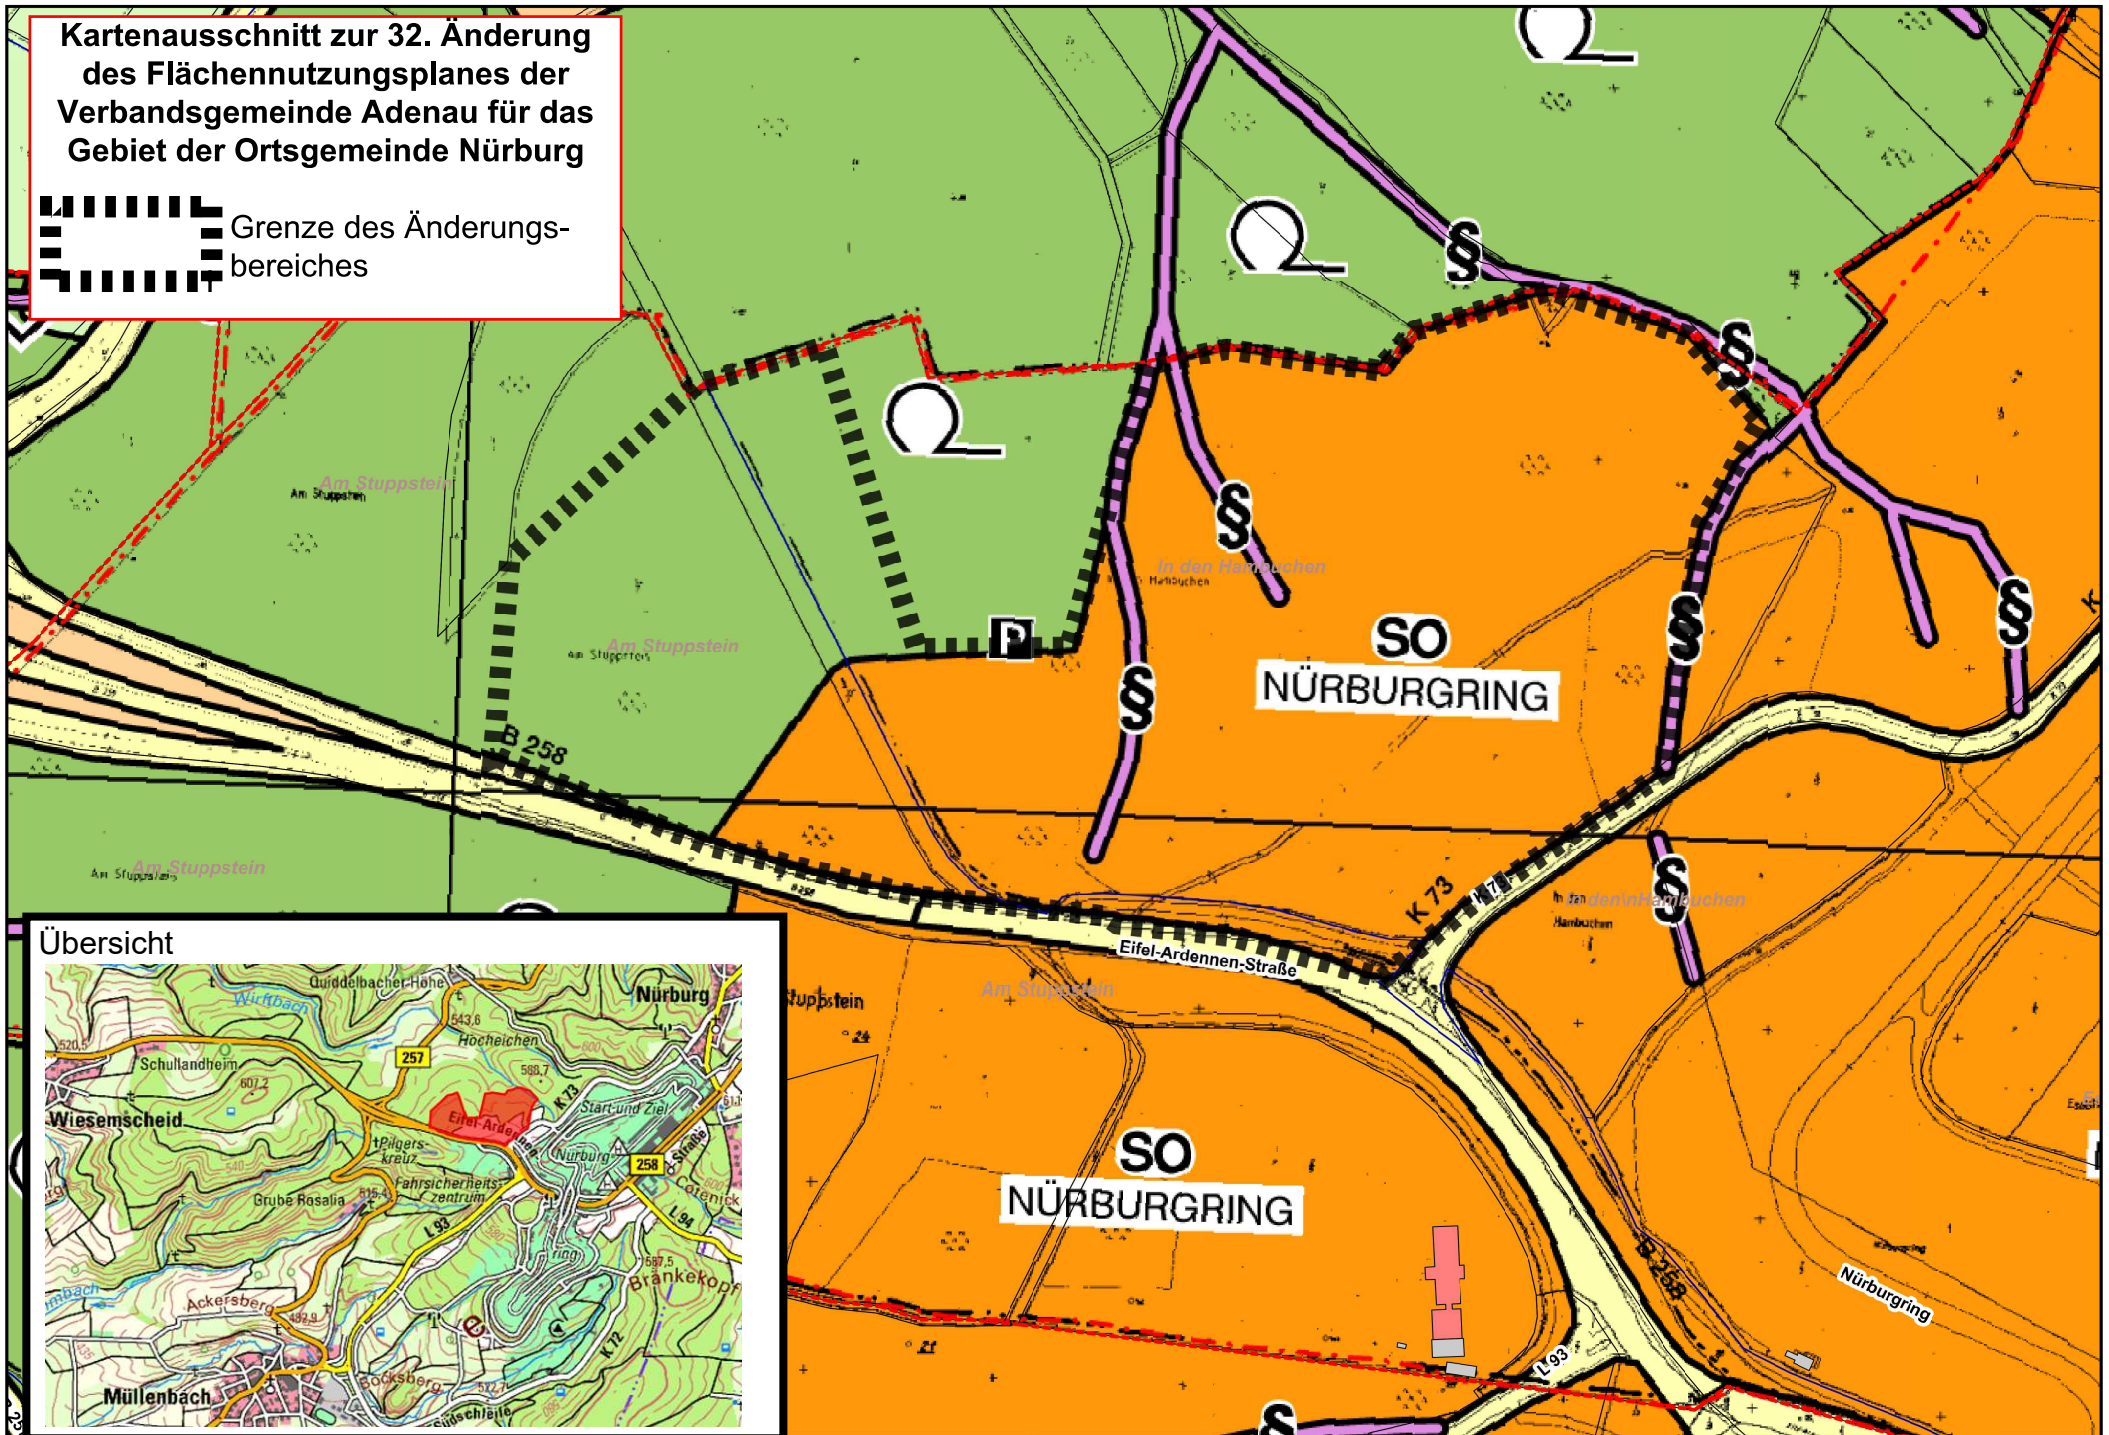

**Kartenausschnitt zur 32. Änderung
des Flächennutzungsplanes der
Verbandsgemeinde Adenau für das
Gebiet der Ortsgemeinde Nürburg**

 Grenze des Änderungs-
bereiches

Übersicht